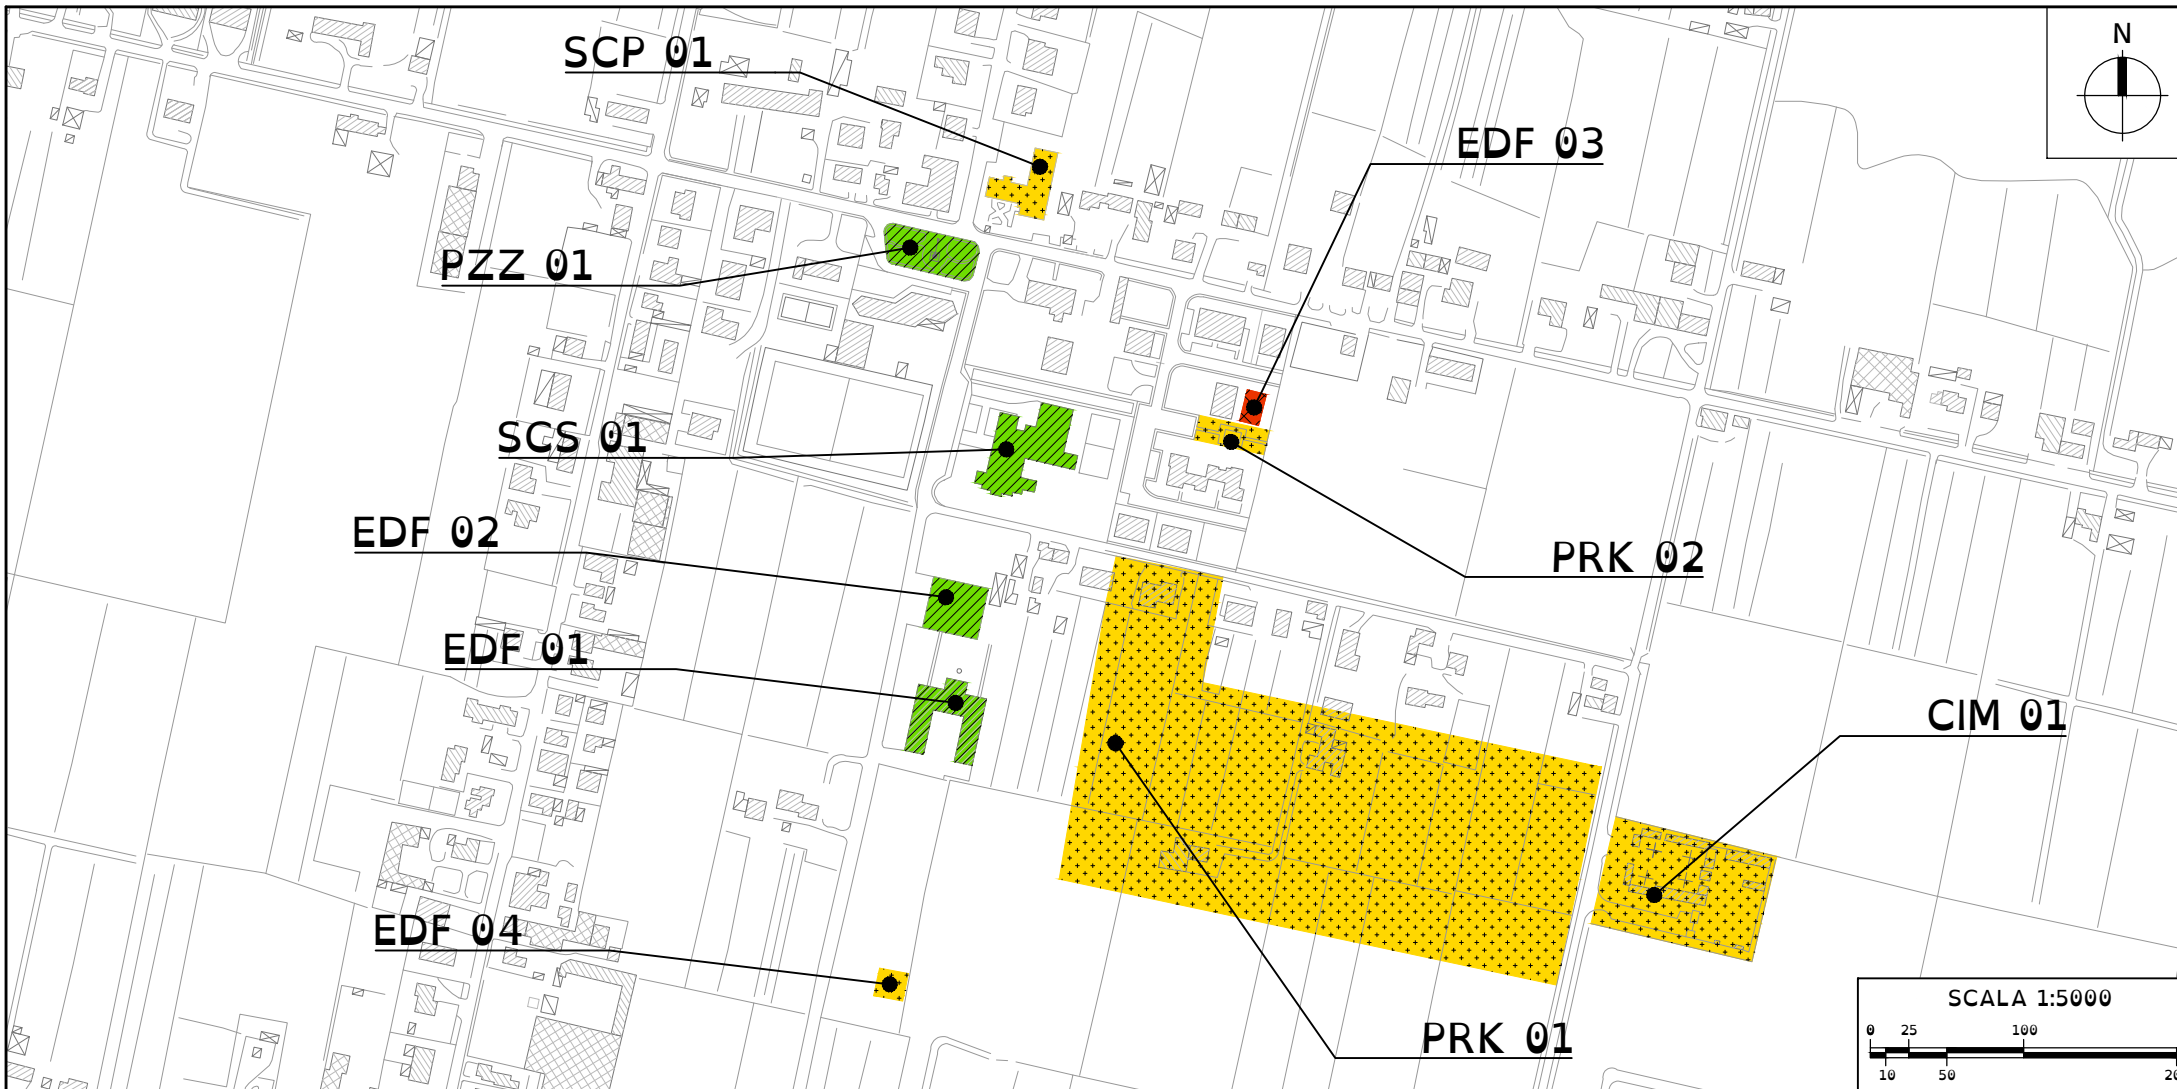

PZZ 01 - Piazza San Leonardo
Via S. Leonardo, Borgoriccio

EDF 03 - Associazione pensionati del Graticolato
Via Dandolo, Borgoriccio

EDF 04 - Aula Studio
Viale Europa, Borgoriccio

PRK 02 - Parco di via Dandolo
Via Dandolo, Borgoriccio

LEGENDA

- ACCESSIBILE
- MEDIAMENTE ACCESSIBILE
- NON ACCESSIBILE

SCS 01 - Scuola secondaria "G. Ungaretti"
Viale Europa 14, Borgoriccio

EDF 02 - Centro Civico Aldo Rossi
Viale Europa 12, Borgoriccio

EDF 01 - Sede Municipale
Viale Europa 10, Borgoriccio