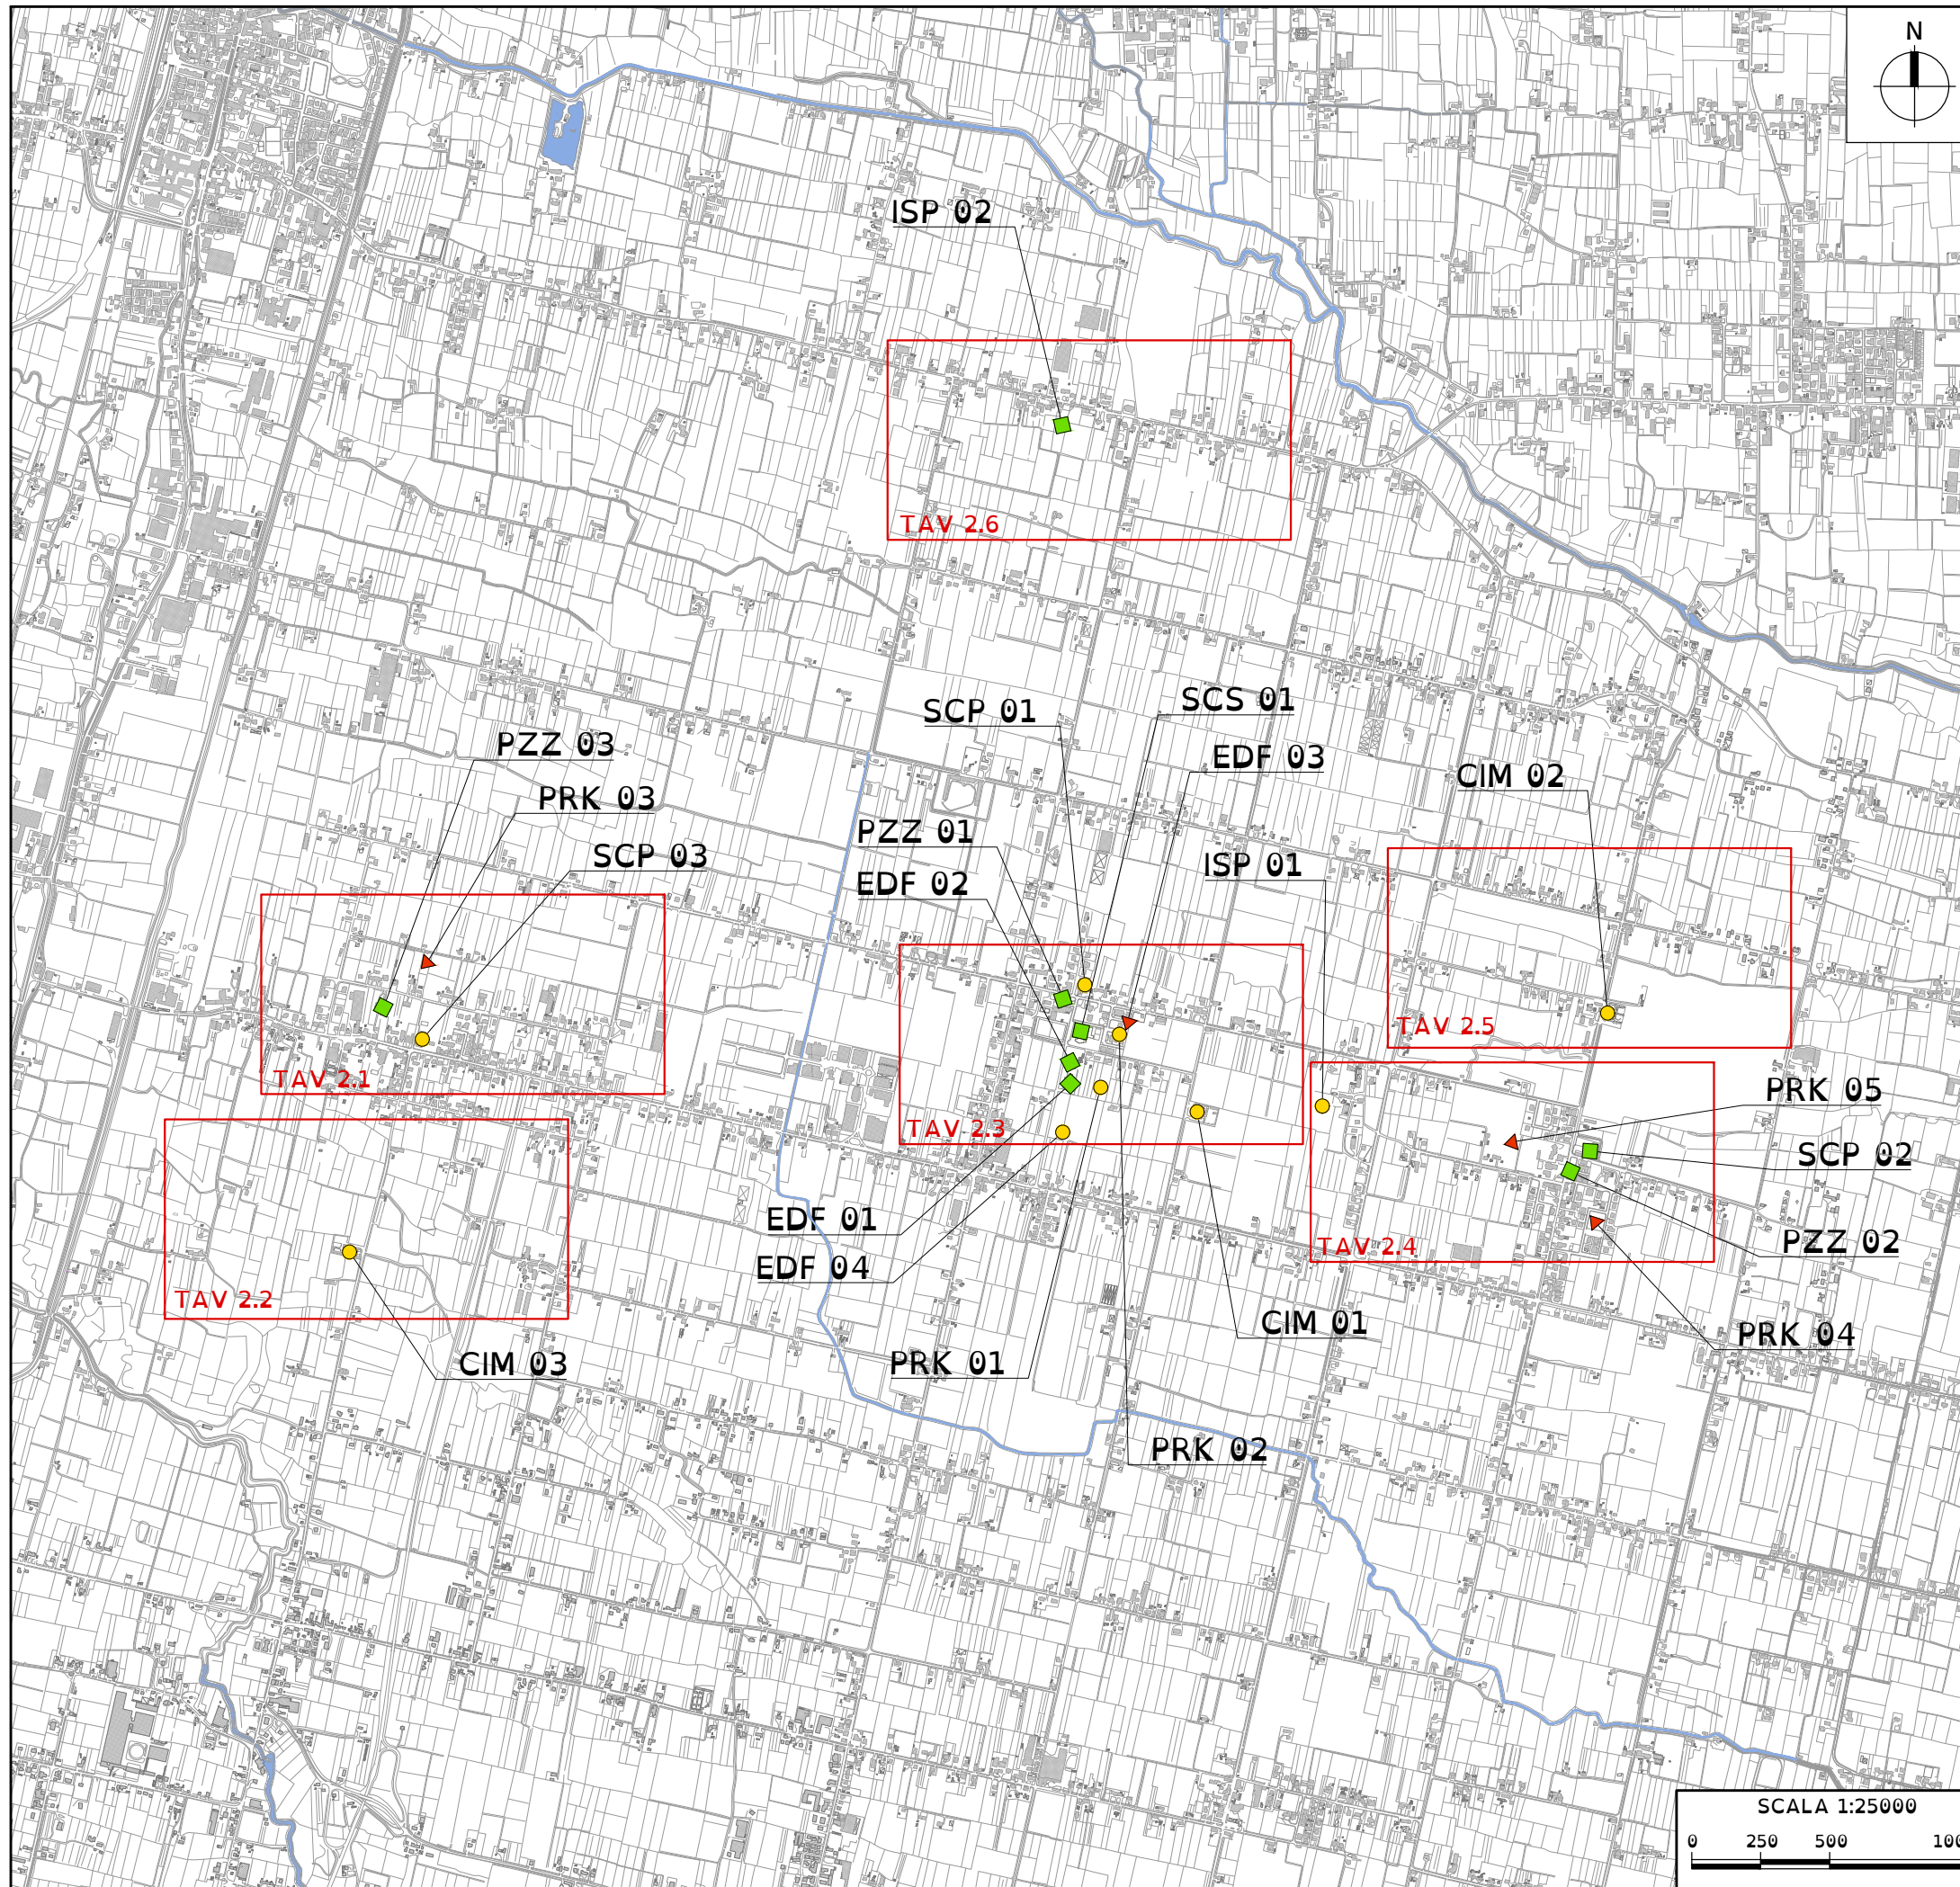

CIMITERO
 CIM 01 - Cimitero di Borgoricco
 CIM 02 - Cimitero di Sant'Eufemia
 CIM 03 - Cimitero di San Michele delle Badesse

EDIFICIO
 EDF 01 - Sede Municipale
 EDF 02 - Centro civico Aldo Rossi
 EDF 03 - Associazione pensionati del Graticolato
 EDF 04 - Aula Studio

PIAZZA
 PZZ 01 - Piazza San Leonardo
 PZZ 02 - Piazza Beata Suor Elisabetta Vendramini
 PZZ 03 - Piazza Meridiana

SCUOLA
 SCP 01 - Scuola primaria "A. Locatelli", Borgoricco
 SCP 02 - Scuola primaria "T. Minniti", Sant'Eufemia
 SCP 03 - Scuola primaria "T. Mazzonetto"
 SCS 01 - Scuola secondaria di I grado "G. Ungaretti"