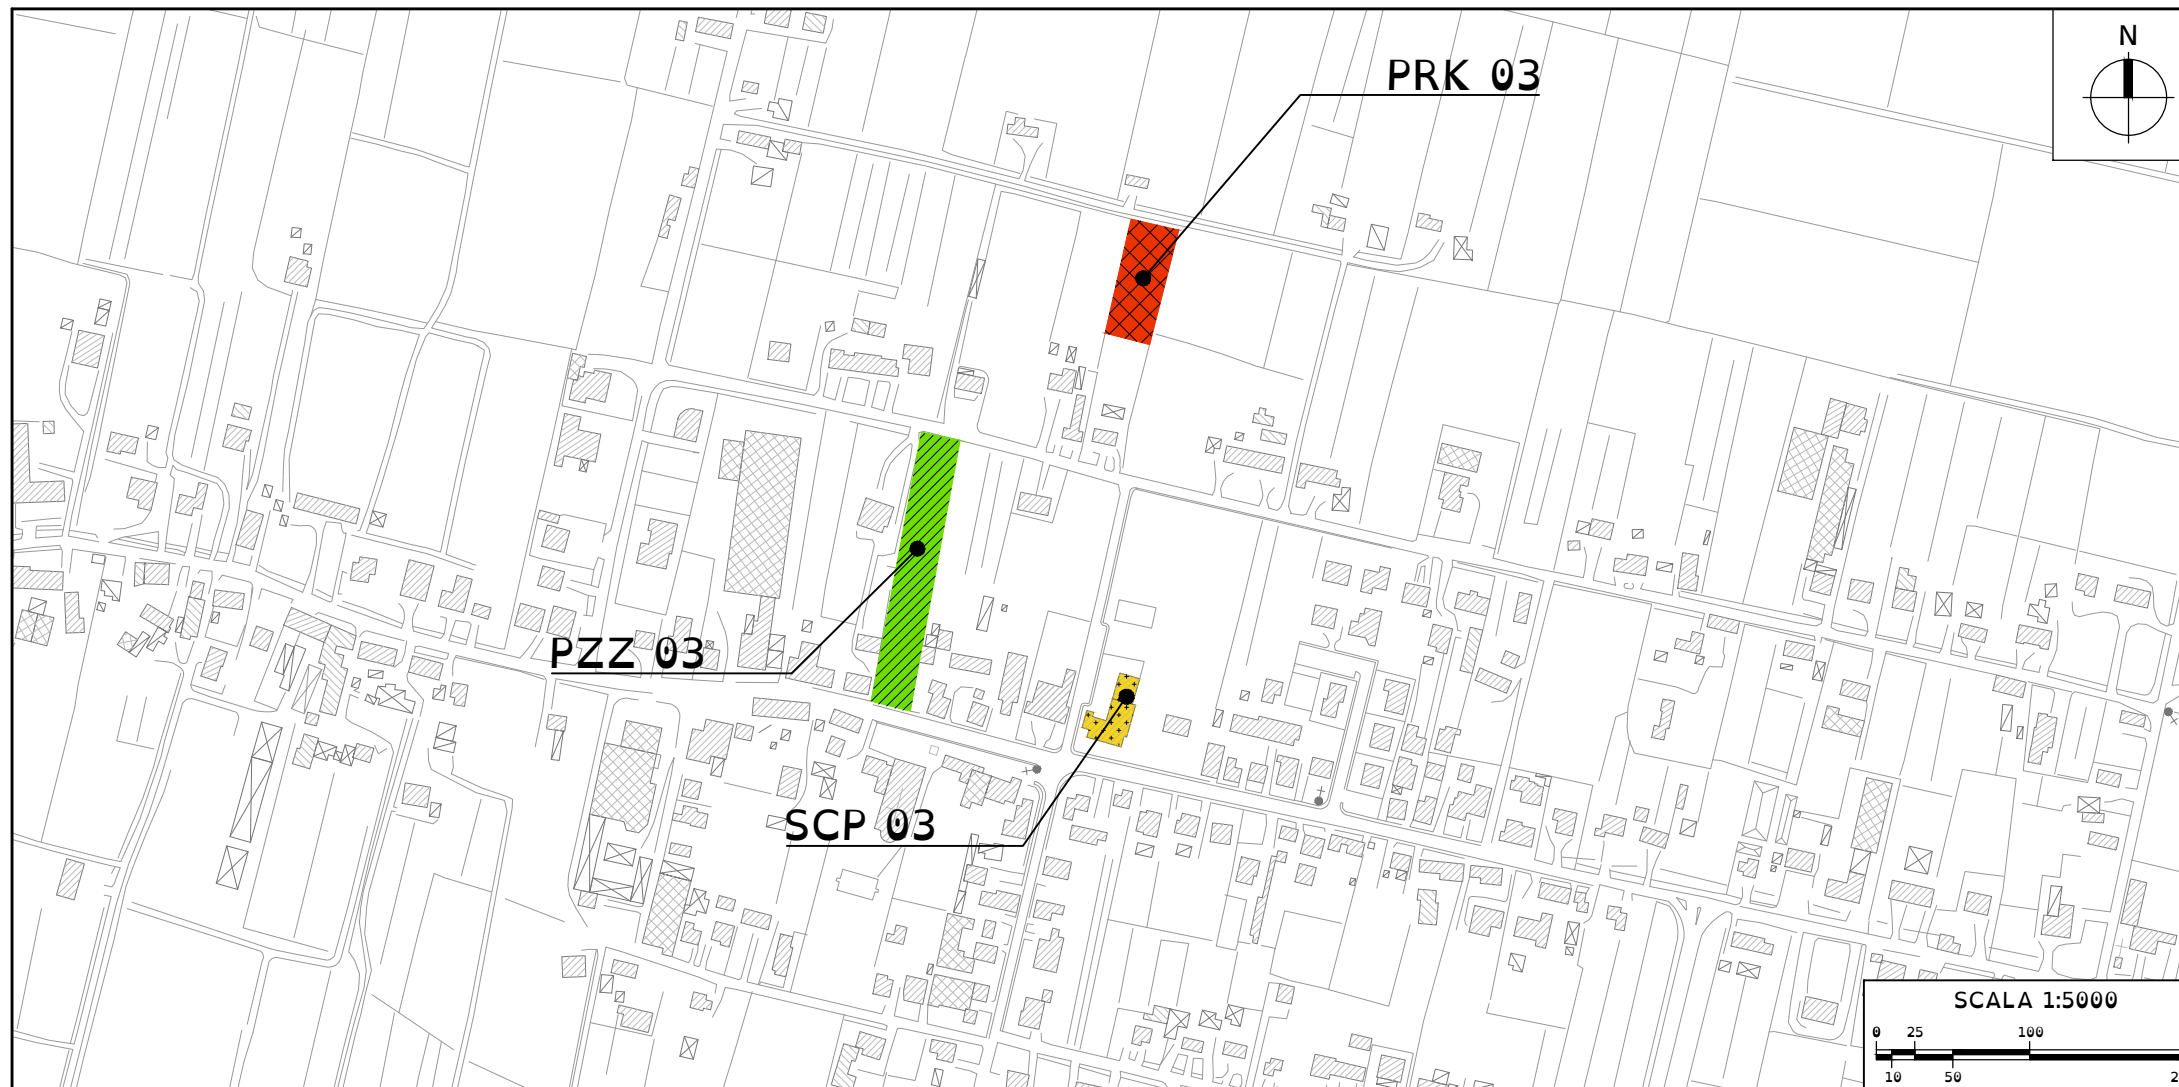

1. **LEGENDA**
2. ACCESSIBILE
   - MEDIAMENTE ACCESSIBILE
   - NON ACCESSIBILE