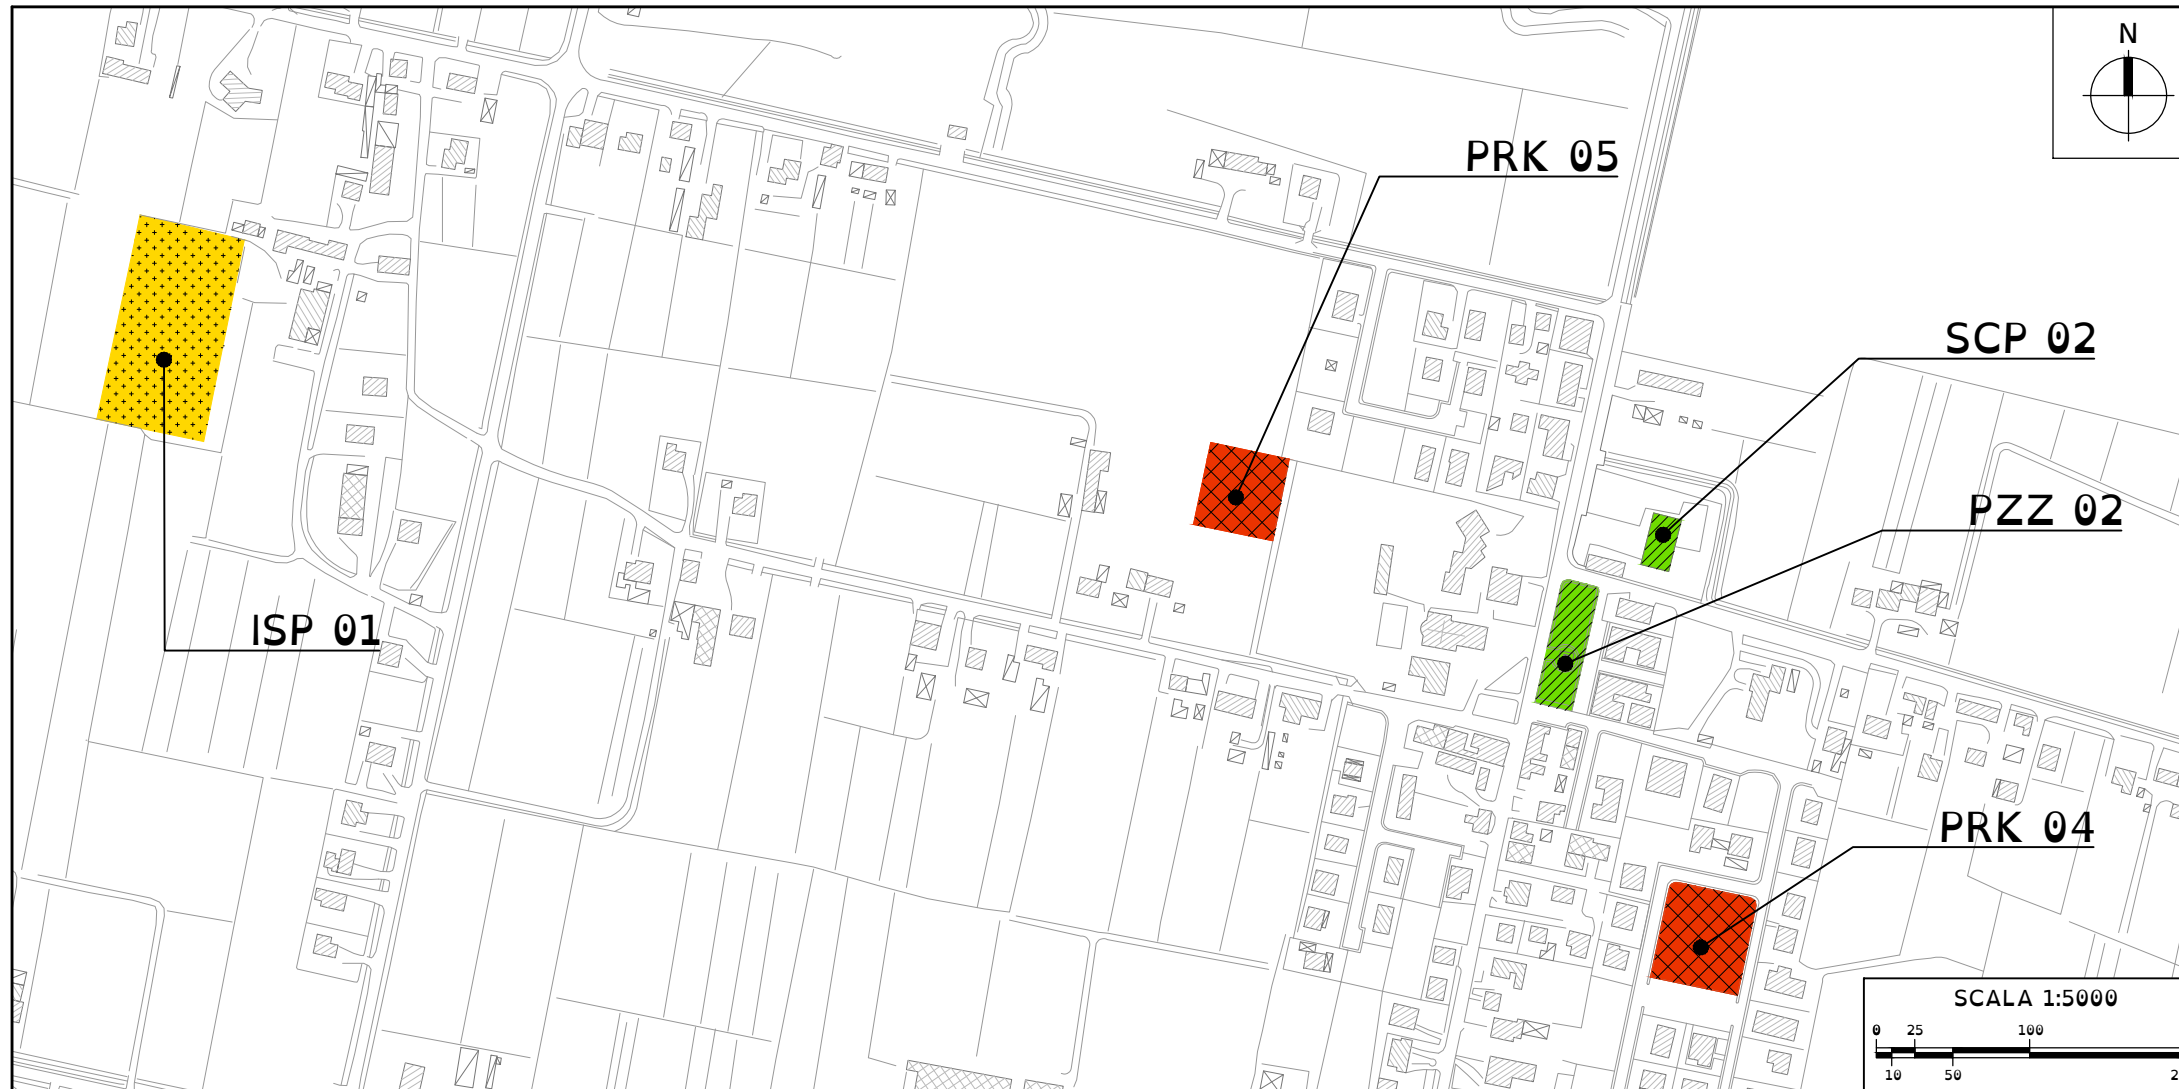

ISP 01 - Impianto sportivo
Via Scardeone 33, Borgoricco

PRK 05 - Parco via Castellaro
Vicolo Pietro Bembo, Sant'Eufemia

SCP 02 - Scuola primaria "T. Minniti"
Via Capitello 4, Sant'Eufemia

- LEGENDA**
- ACCESSIBILE
 - MEDIAMENTE ACCESSIBILE
 - NON ACCESSIBILE